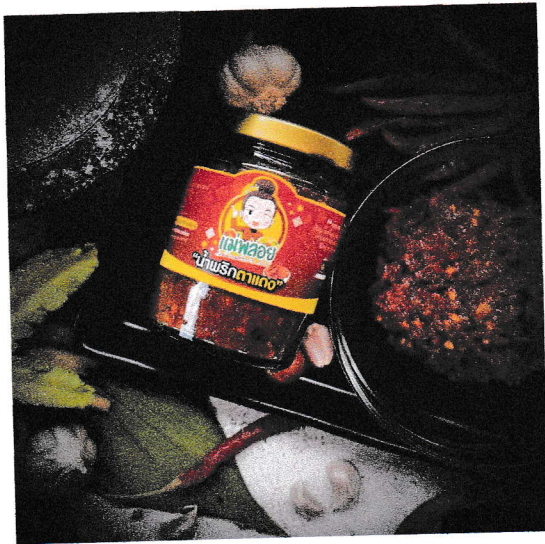

สินค้า OTOP

น้ำพริกแม่พลอย

<https://line.me/ti/p/NFGP4AsNo7>

สินค้า OTOP
ชุมชนโป่งลึก-บางกลอย

สินค้า OTOP

ชาดอกกาแฟ

FB จินดารัตน์ คำเวียง

สินค้า OTOP
กาแฟอ่าว (พันธุ์โรบัสต้า)