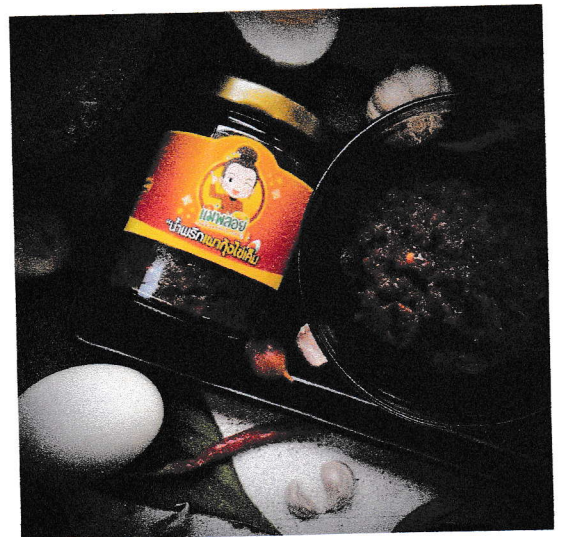

สินค้า OTOP

น้ำพริกแม่พลอย

<https://line.me/ti/p/NFGP4AsNo7>

สินค้า OTOP
ชุมชนโป่งลึก-บางกลอย

สินค้า OTOP

ชาดอกกาแฟ

FB จินดารัตน์ คำเวียง

สินค้า OTOP
กาแฟอ่าว (พันธุ์โรบัสต้า)