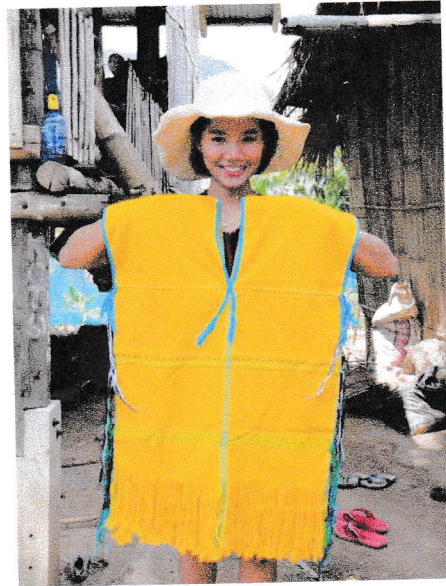

สินค้า OTOP

น้ำพริกแม่พลอย

<https://line.me/ti/p/NFGP4AsNo7>

สินค้า OTOP
ชุมชนโป่งลึก-บางกลอย

สินค้า OTOP

ชาดอกกาแฟ

FB จินดารัตน์ คำเวียง

สินค้า OTOP
กาแฟอ่าว (พันธุ์โรบัสต้า)